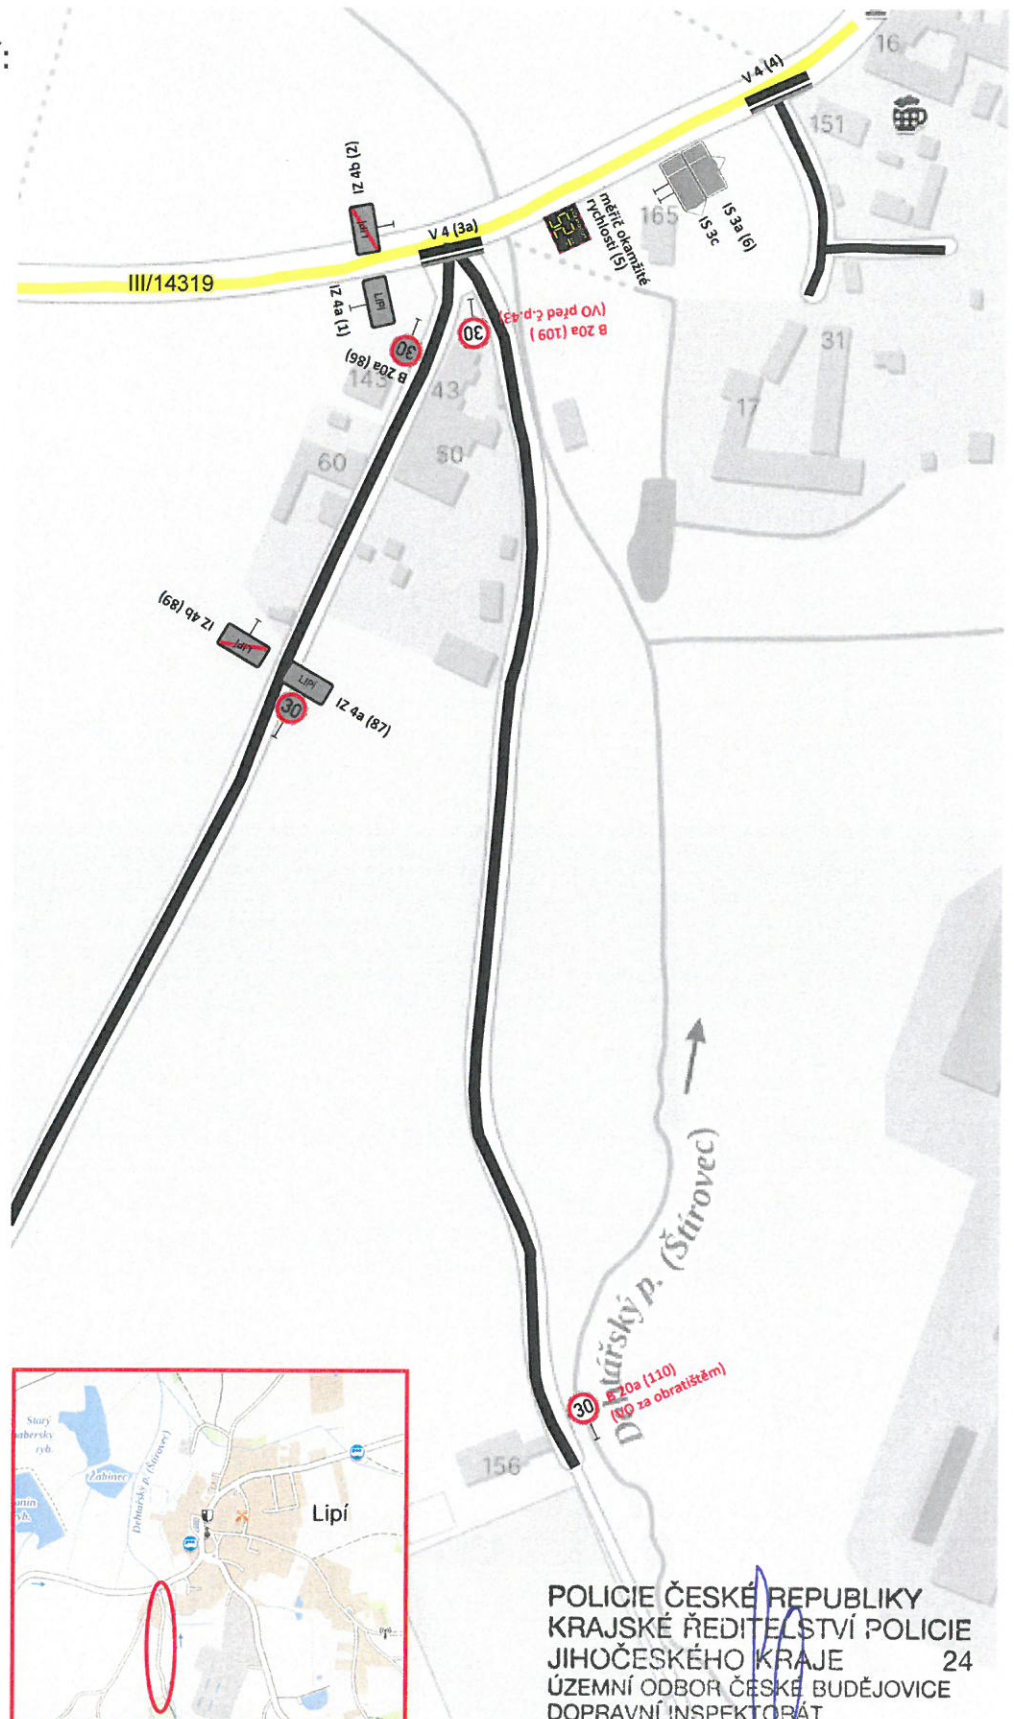

OBEC LIPÍ

DOPLNĚNÍ SVISLÉHO DOPRAVNÍHO ZNAČENÍ NA ÚK KE HŘIŠTI V LIPÍ

Legenda dopravního značení:

stávající

nové

POLICIE ČESKÉ REPUBLIKY
KRAJSKÉ ŘEDITELSTVÍ POLICIE
JIHOČESKÉHO KRAJE 24
ÚZEMNÍ ODBOR ČESKÉ BUDĚJOVICE
DOPRAVNÍ INSPEKTORÁT
POŠTOVNÍ PŘIHRÁDKA 125
371 05 ČESKÉ BUDĚJOVICE
3 0 -09- 2024